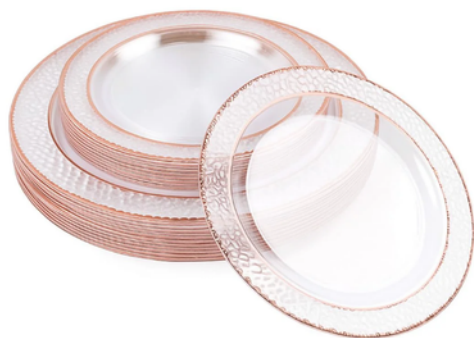

25 x kubek złoty brokat
25 x talerz obiad złota obw.
25 x talerz deser złota obw.
25 x łyżka, widelec, nóż

BLCK01

**Talercze czarna obwódka
zestaw 120 szt**

60 małych (deserowe) - 19 cm
60 dużych (obiadowe) - 26 cm
Cena netto:

ML-GOLD

Talercze złote młotkowane

zestaw 40 szt.
20 x talerz obiadowy (26 cm)
20 x talerz deserowy (19 cm)

ML-SILVER

Talercze srebrne młotkowane

zestaw 40 szt.
20 x talerz obiadowy (26 cm)
20 x talerz deserowy (19 cm)

ML-ROSE

Talercze różowe złoto młotkowane

zestaw 40 szt.

20 x talerz obiadowy (26 cm)

20 x talerz deserowy (19 cm)

POL-RG

Półmisek do serwowania

różowo złota obwódka