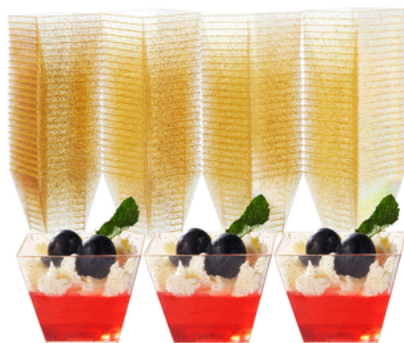

Kubki deserowe

100 szt, wymiar: 5 x 5 x 5 cm
60ml